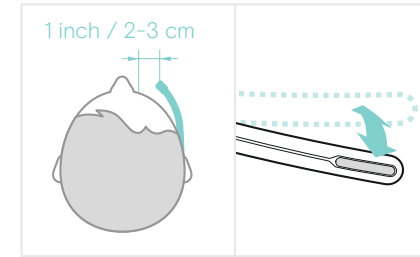

Headset einstellen und tragen

Verbinden

Lautstärke einstellen

Stummschaltung
aktivieren/aufheben

Anruf annehmen/beenden

Weitere Vorteile und Funktionen

Controller, der immer zur Hand ist

Der Inline-Controller befindet sich nur 25 cm vom Headset entfernt, so dass er nie verloren geht oder verlegt wird.

Kompakt und leicht zu transportieren

Das schlanke Headset lässt sich flach zusammenfallen und passt in die kompakte Transporttasche.

Produktdaten

1/3

Allgemein

Trageart	Ohrauflegend, Kopfbügel. Monaurale (einseitige) und binaurale (beidseitige) Ausführung
Gewicht des Headsets	Binaural (beidseitig): 115 g Monaural (einseitig): 80 g
Konnektivität	USB-C & USB-A (USB-Adapter enthalten)
Kabellänge	1,8 m 5,9 ft
Garantie	3 Jahre