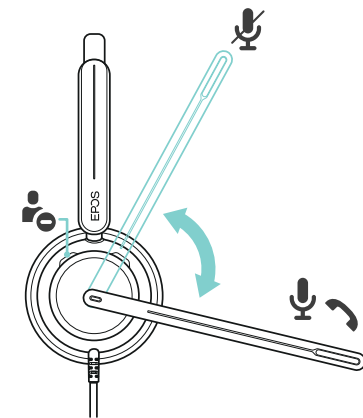

Headset einstellen und tragen

Verbinden

Lautstärke einstellen

Stummschaltung
aktivieren/aufheben

Anruf annehmen/beenden

Weitere Vorteile und Funktionen

Controller, der immer zur Hand ist

Der Inline-Controller befindet sich nur 25 cm vom Headset entfernt, so dass er nie verloren geht oder verlegt wird.

Praktische Stummschaltanzeige

Die LED an der Spitze des Mikrofons blinkt, wenn beim Sprechen die Stummschaltung aktiviert ist.

Busylight für weniger Unterbrechungen

Das 360-Grad-Busylight signalisiert anderen deutlich, wenn Sie nicht gestört werden wollen.